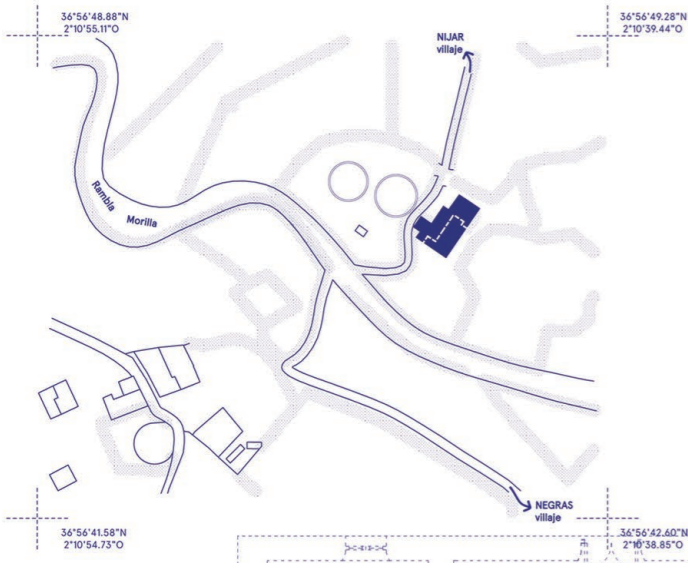

CORTIJO BOQUERA MORILLA

Marcas usadas
MAT COAM AIRZONE CEMEX

Situado en el Cabo de Gata Es un cortijo construido (XIX) en su origen siguiendo las tradiciones constructivas de la zona. Arcos, muros de piedra, cubiertas de barro. Antes de la reforma estaba en estado ruinoso. La rehabilitación que se ha llevado a cabo a potenciando la estructura tradicional y revisándola desde una mirada contemporánea.