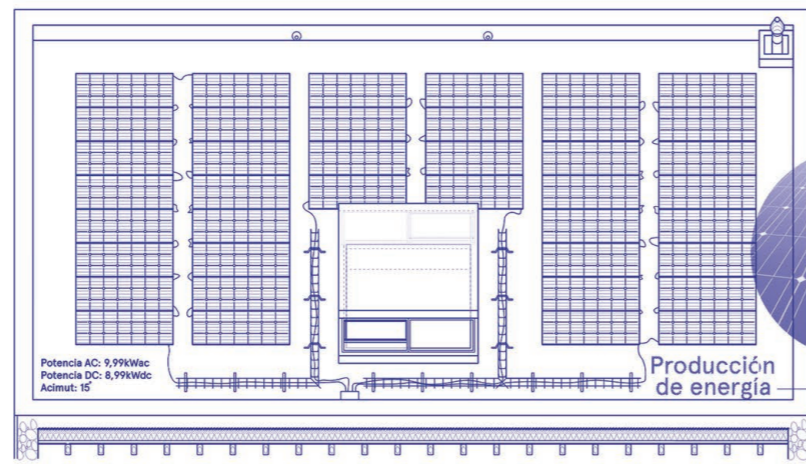

CORTIJO BOQUERA MORILLA

Marcas usadas
MAT COAM AIRZONE CEMEX

Situado en el Cabo de Gata Es un cortijo construido (XIX) en su origen siguiendo las tradiciones constructivas de la zona. Arcos, muros de piedra, cubiertas de barro. Antes de la reforma estaba en estado ruinoso. La rehabilitación que se ha llevado a cabo a potenciando la estructura tradicional y revisándola desde una mirada contemporánea.

"El cortijo Boquera Morilla usa la energía captada durante las horas de sol para climatizarse. Esta energía en forma de calor o frío es almacenada en los muros, gracias a una inercia de $U:0,535W/m^2K$. lo que permite que la temperatura de la casa se sitúe en una zona de confort entre $24-18^{\circ}C$ (mínima invierno al amanecer) durante las horas nocturnas cuando no se capta energía solar"