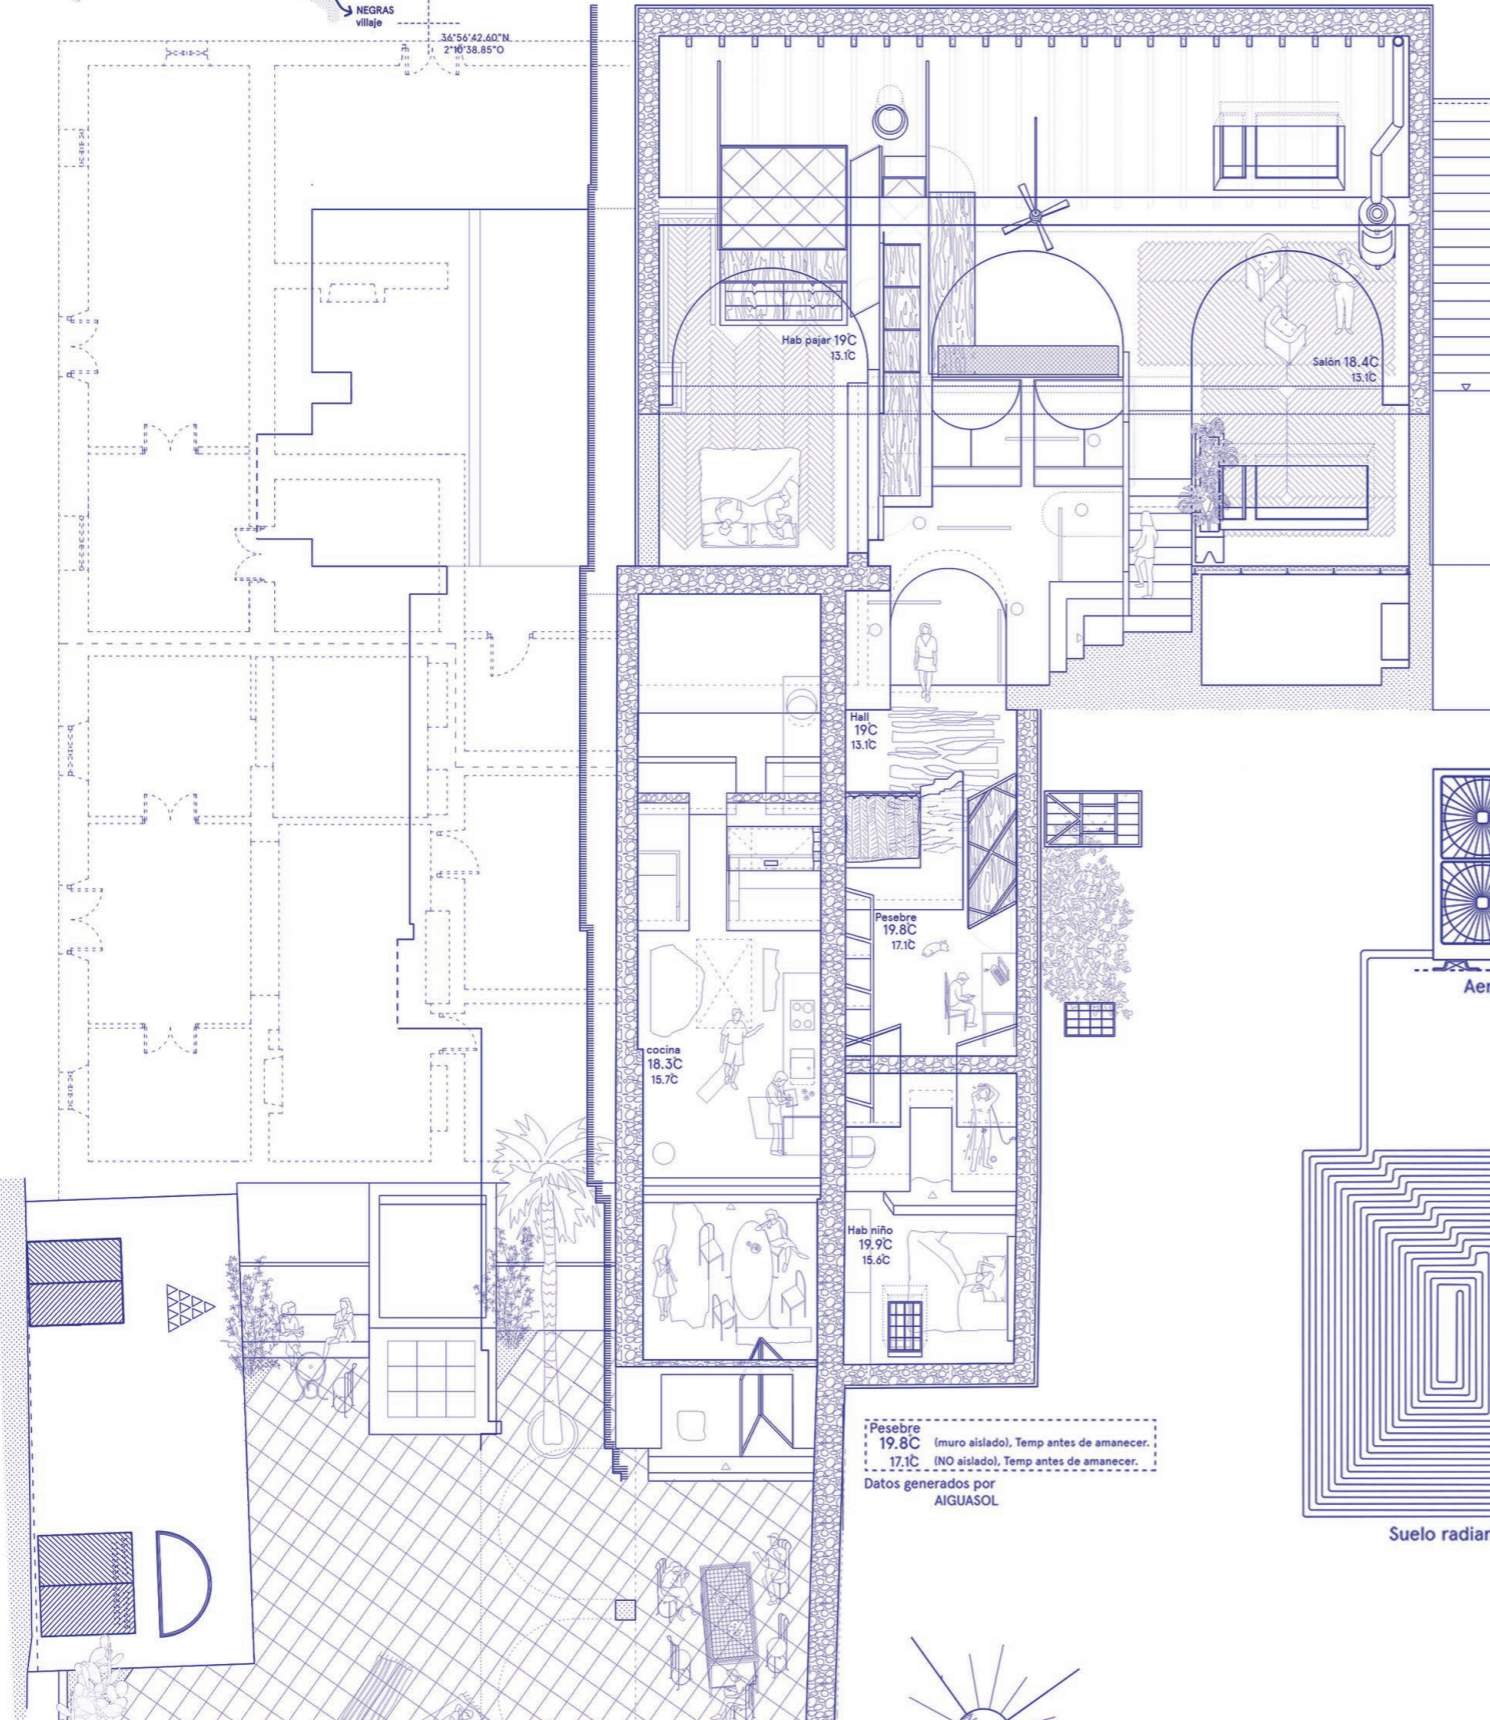

"El cortijo Boquera Morilla usa la energía captada durante las horas de sol para climatizarse. Esta energía en forma de calor o frío es almacenada en los muros, gracias a una inercia de $U:0,535W/m^2K$. lo que permite que la temperatura de la casa se sitúe en una zona de confort entre $24-18^{\circ}C$ (mínima invierno al amanecer) durante las horas nocturnas cuando no se capta energía solar"

Esta solución innovadora nos permite tres giros conceptuales:

- La no utilización de baterías ya que éstas contaminan, ocupan espacio y son caras. En su lugar almacenamos la energía en forma de calor dentro de los muros aislados. "EL MURO ES NUESTRA BATERIA"

- Hibridar arquitectura tradicional y tecnologías sencillas. Mas tecnología no significa más rendimiento ni ahorro. Apostamos por los esquemas específicos que trabajen con la materia y la arquitectura siendo parte relevante de ellos el usuario y como este se relaciona con la tecnología doméstica.

- La utilización del suelo radiante por toda la vivienda como unas de las tecnologías climáticas mas efectivas y saludables. "pies calientes, cabeza fría"